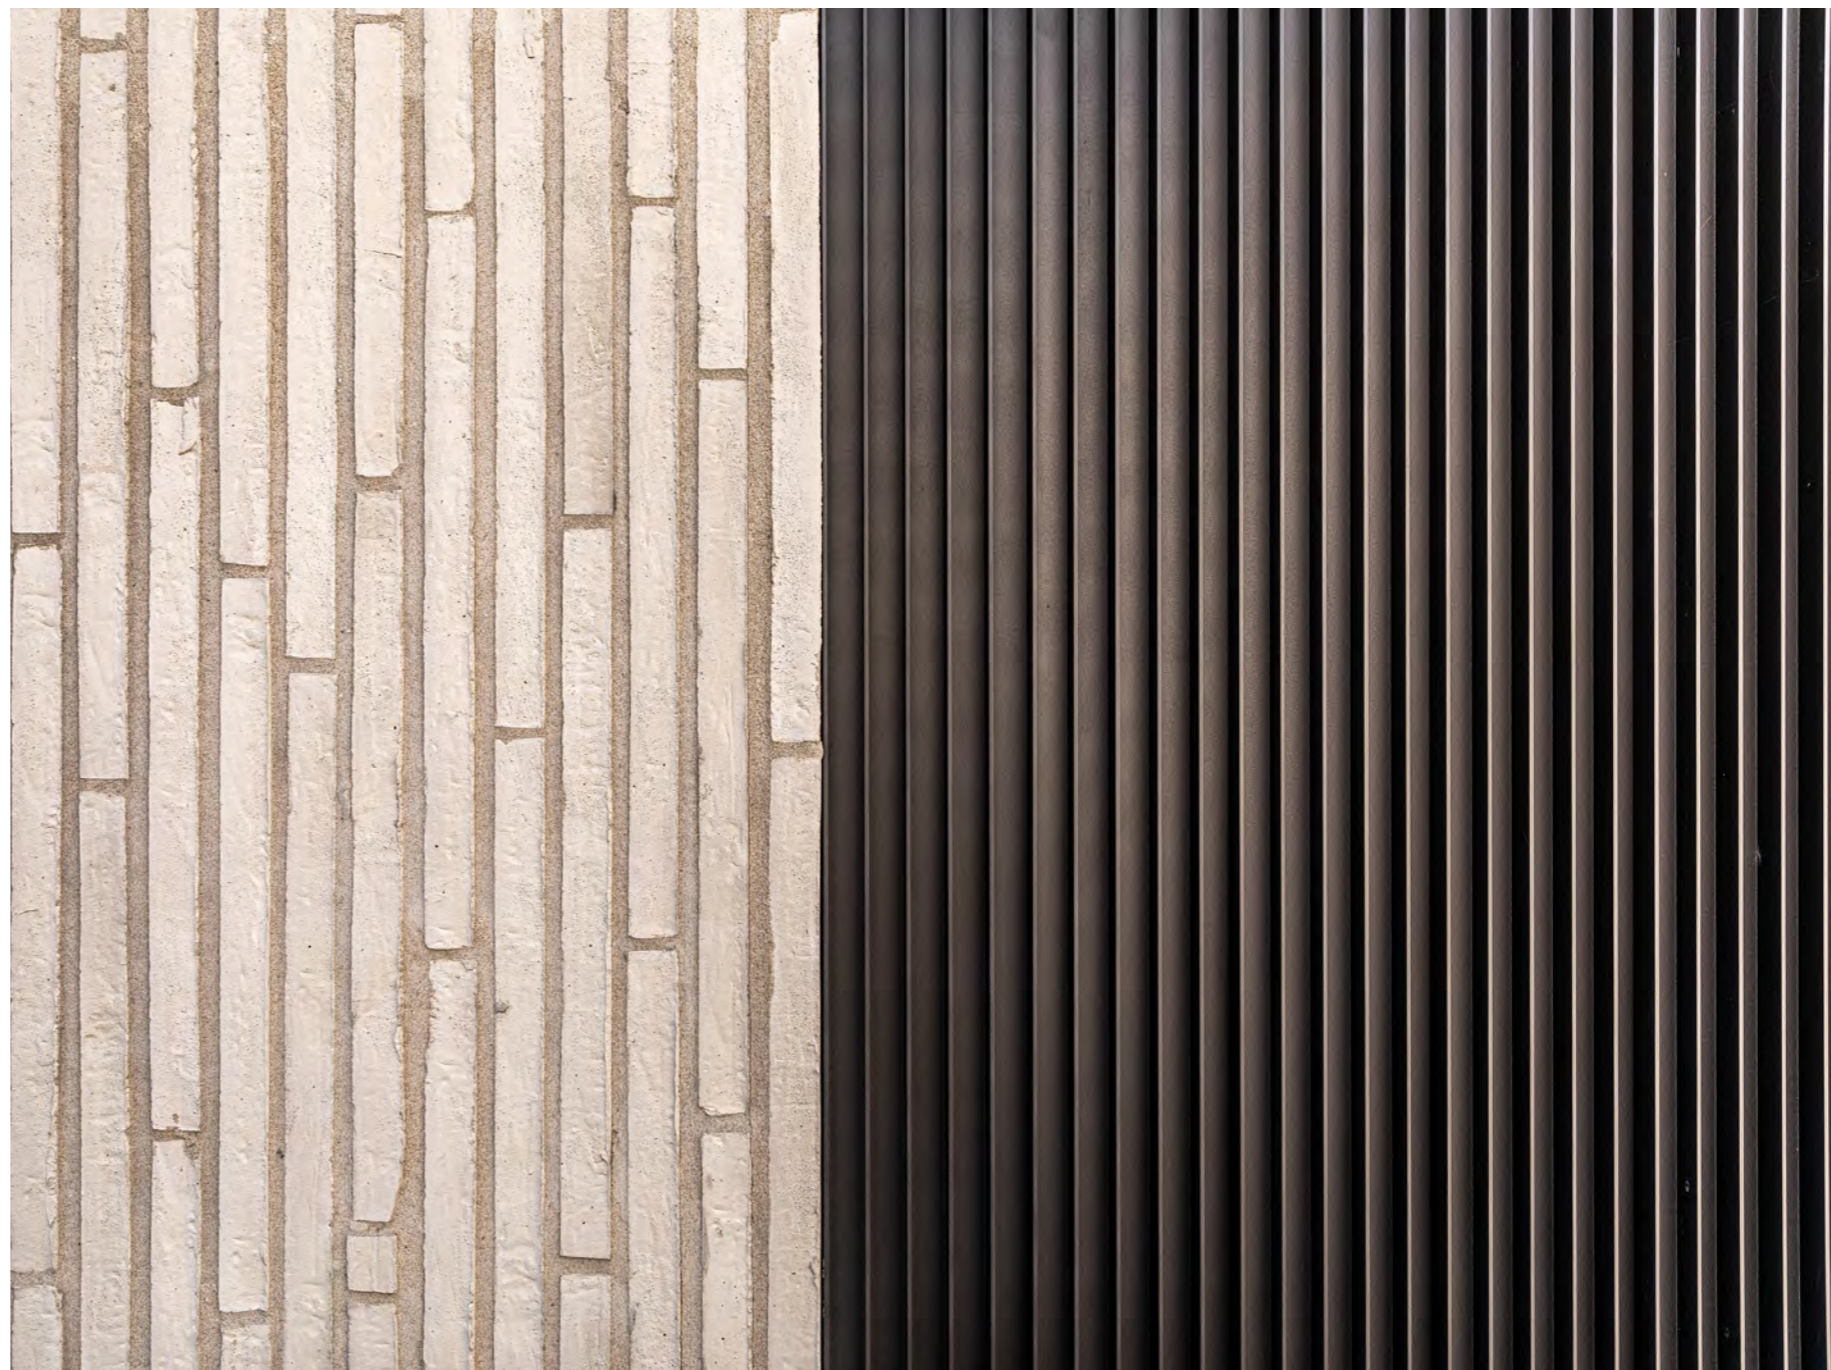

EENVOUDIGSTE & SNELSTE INSTALLATIE IN DE MARKT

Keep it simple! Die drie woorden vormen de basis van elke productontwikkeling door Alinel.

Ons systeem is 100% gebruiksvriendelijk, altijd en overal.

En de installatie? Ook die klaar je in 1-2-3!

© Luum | Alinel Type D | Gistel | Architecten: Kris Vandecasteele en Karen Boes